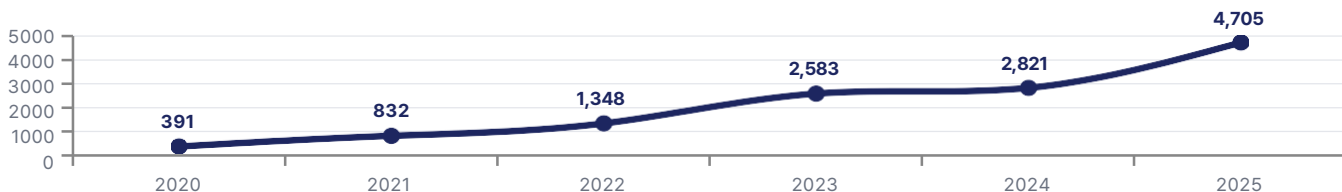

물류는 맡기고, 판매에 집중하세요.

JRH 는 인천 거점 800 평 3PL 운영 센터를 기반으로 한국 · 일본 · 중국을 잇는 이커머스 물류 운영 기업입니다 .

800 평 (추가 확장 가능) 인천 3PL 운영 센터	240,000 건 누적 처리 (5 년 누계)	1,000 톤 누적 운송량	47억 2025 년 연 매출

사업 영역

CORE 3PL 풀필먼트 - 입고 · 검수 · 보관 · 피킹 · 패키징 · 출고 · 반품 통합 운영 - WEB WMS 기반 실시간 가시화	B2C 해외배송대행 / 구매대행 - 직박구리 플랫폼 운영 - 누적 회원 45,000 명 - 구매대행 시스템 특허 2 건 보유	B2B / B2G 유통 · 수출 대행 - 공공 · 교육기관 대량 납품 - OEM 소싱 및 인증 (KC, RoHS) 대응

운영 인프라

인천 3PL 센터

약 800 평 / 2022 년 11 월 가동
WEB 기반 통합 WMS 자체 운영
한국 - 중국 (웨이하이) 양방향 거점

핵심 역량

- ✓ 검증된 3PL 운영 (5 년 누적 24 만 건)
- ✓ 자체 IT 플랫폼 (직박구리, 특허 2 건)
- ✓ 글로벌 물류 네트워크 (KITA 정회원)
- ✓ 다품종 소량 ~ 대량 동시 대응

연도별 매출 추이(백만원)

인증 벤처기업 · 메인비즈 · ISO 9001 · ISO 45001 · 가족친화인증 · 기업부설연구소 · 특허 2 건

파트너 화인통상 · 동방 · StarGlobal · 연태만청국제무역유한공사 · 한국무역협회 (KITA) 정회원

물류 위탁, 일단 견적부터

1 영업일 이내 회신해 드립니다 .